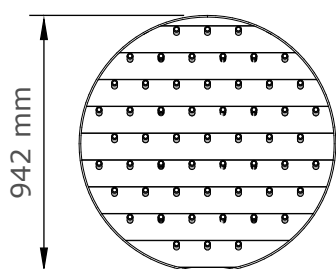

Our colour

MD121

MD122

MD123

Or in any
color of
your choice

MOUNT DESIGN STOCKHOLM AB
mountdesign.se
hello@mountdesign.se
+46 70 511 45 70

MOUNT
IMPROVING SPACE