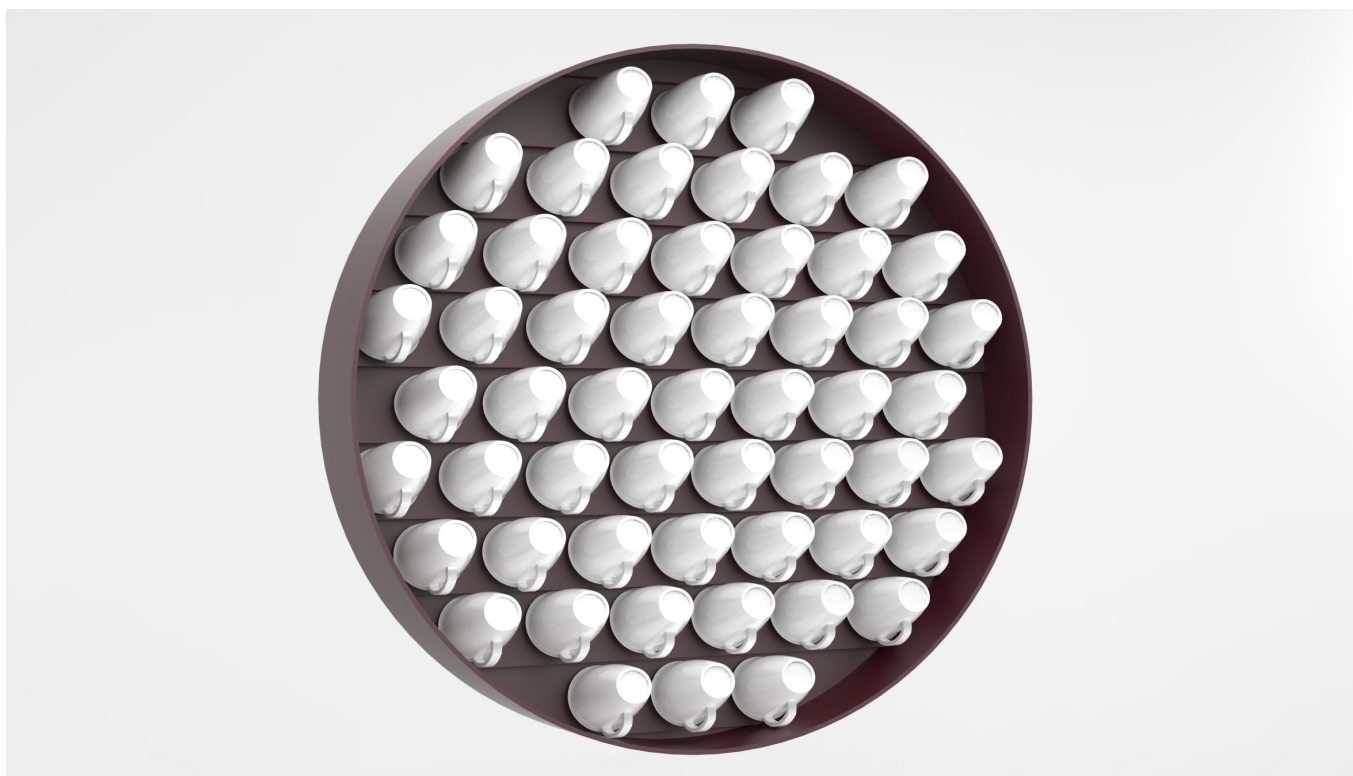

Everest

Everest - medium

Everest medium är en vägghängd möbel som organiserar kaffekoppar och muggar på ett iögonfallande, väldesignat och trevligt sätt. Den sparar plats i cafeterian på kontoret eller i restaurangens matsal. Everest Medium är designad för 55 koppar och är 942mm i diameter och 134 mm djup. Tillverkad i furu och MDF. Everest finns också i storlekar för 12 och 199 koppar. Design Patrick Karlsson. Designskyddad

Everest Medium is a wall mounted piece of furniture that organizes coffee mugs and cups in an eye-catching, well designed way. It saves space in the cafeteria, in the office or in the restaurants dining room. Everest Medium is designed for 55 cups and is 942mm wide and 134mm deep. Everest is also available in sizes for 12 and 199 cups. Made in pine and MDF. Design Patrick Karlsson. Design protected.