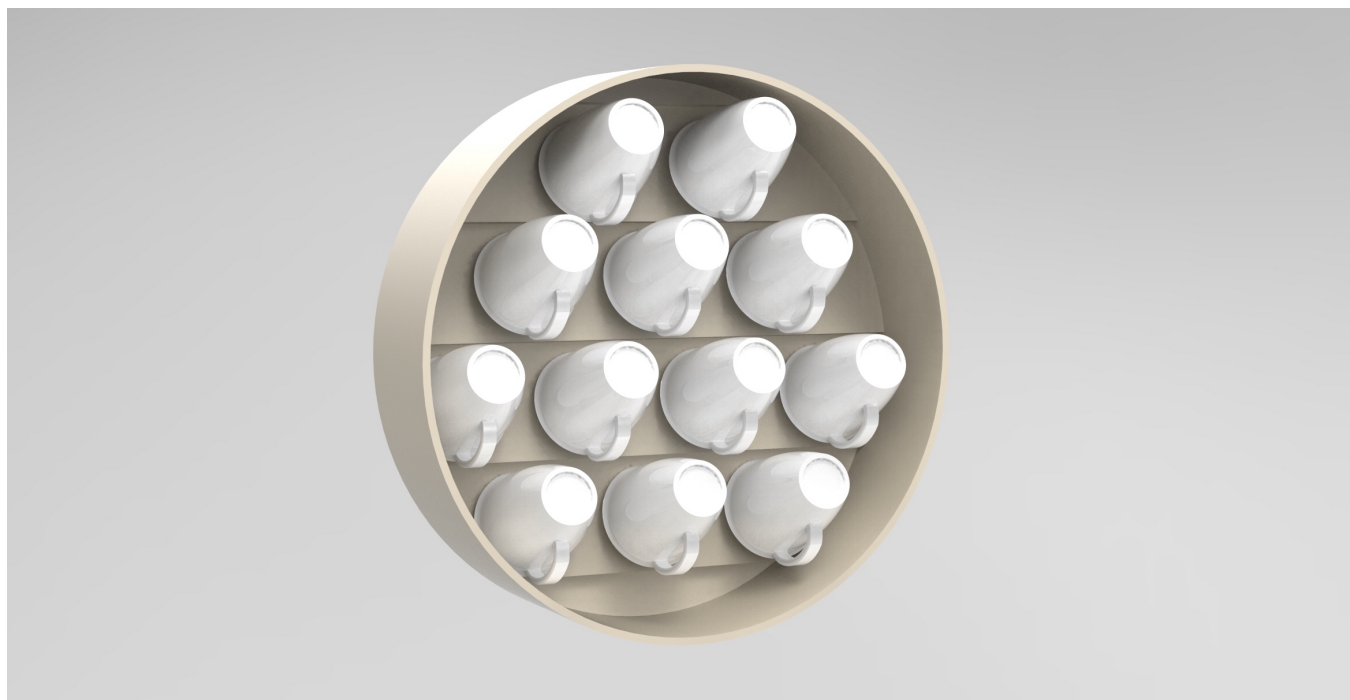

Everest

Everest - small

Everest Small är en vägghängd möbel som organiserar kaffekoppar och muggar på ett iögonfallande, väldesignat och trevligt sätt. Den sparar plats i cafeterian på kontoret eller i restaurangens matsal samt att den också gör sig utmärkt i hemmet. Everest Small är designad för 12 koppar och är 452mm i diameter och 120 mm djup. Tillverkad i furu och MDF. Everest finns också i storlekar för 55 och 199 koppar. Design Patrick Karlsson. Designskyddad

Everest Small is a wall mounted piece of furniture that organizes coffee mugs and cups in an eye-catching, well designed way. It saves space in the cafeteria, in the office, in the restaurants dining room or in private homes. Everest Small is designed for 12 cups and is 452mm wide and 120mm deep. Everest is also available in sizes for 55 and 199 cups. Made in pine and MDF. Design Patrick Karlsson. Design protected.