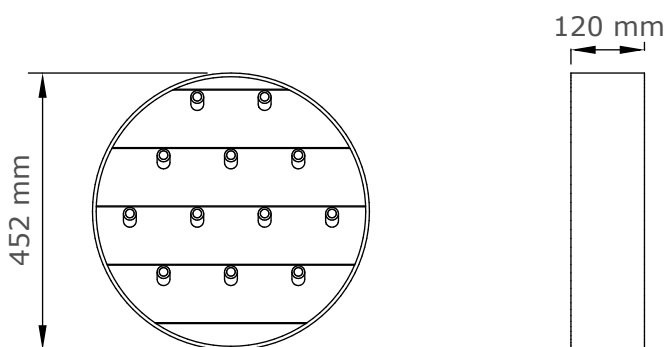

Everest

Everest - small

Everest Small är en vägghängd möbel som organiserar kaffekoppar och muggar på ett iögonfallande, väldesignat och trevligt sätt. Den sparar plats i cafeterian på kontoret eller i restaurangens matsal samt att den också gör sig utmärkt i hemmet. Everest Small är designad för 12 koppar och är 452mm i diameter och 120 mm djup. Tillverkad i furu och MDF. Everest finns också i storlekar för 55 och 199 koppar. Design Patrick Karlsson. Designskyddad

Everest Small is a wall mounted piece of furniture that organizes coffee mugs and cups in an eye-catching, well designed way. It saves space in the cafeteria, in the office, in the restaurants dining room or in private homes. Everest Small is designed for 12 cups and is 452mm wide and 120mm deep. Everest is also available in sizes for 55 and 199 cups. Made in pine and MDF. Design Patrick Karlsson. Design protected.