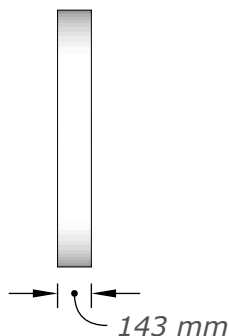

Mont Rouge R14

Mont Rouge är en vägghängd möbel som organiserar vinglas på ett iögonfallande, väldesignat och trevligt sätt. Den sparar plats i baren eller i restaurangens matsal. Mont Rouge medium tar 14 stycken stora rödvinglas (glasstorlek upp till 22 cm höga och max 10cm diameter). Mont Rouge är 810 mm i diameter och 143 mm djup. Tillverkad i MDF. Mont Rouge finns i andra storlekar. Design Patrick Karlsson. Designskyddad

Mont Rouge is a wall-mounted furniture that organizes wine glasses in an eye-catching, well designed and nice way. It saves space in the bar or in the restaurant's dining room. Mont Rouge Medium takes 30 pieces of red wine glasses (glass size up to 22cm high and max 10cm diameter). Mont Rouge is 810 mm in diameter and 143 mm deep. Made of MDF. Mont Rouge is available in other sizes. Design Patrick Karlsson. Design Protected