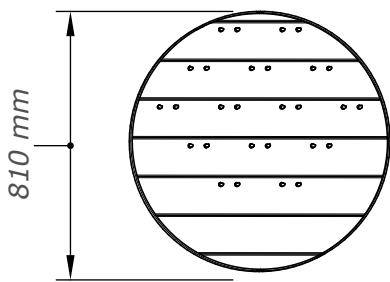

Mont Rouge R14

Mont Rouge är en vägghängd möbel som organiserar vinglas på ett iögonfallande, väldesignat och trevligt sätt. Den sparar plats i baren eller i restaurangens matsal. Mont Rouge medium tar 14 stycken stora rödvinglas (glasstorlek upp till 22 cm höga och max 10cm diameter). Mont Rouge är 810 mm i diameter och 143 mm djup. Tillverkad i MDF. Mont Rouge finns i andra storlekar. Design Patrick Karlsson. Designskyddad

Mont Rouge is a wall-mounted furniture that organizes wine glasses in an eye-catching, well designed and nice way. It saves space in the bar or in the restaurant's dining room. Mont Rouge Medium takes 30 pieces of red wine glasses (glass size up to 22cm high and max 10cm diameter). Mont Rouge is 810 mm in diameter and 143 mm deep. Made of MDF. Mont Rouge is available in other sizes. Design Patrick Karlsson. Design Protected