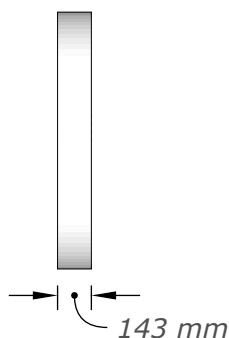

## Mont Rouge R30

Mont Rouge är en vägghängd möbel som organiserar vinglas på ett iögonfallande, väldesignat och trevligt sätt. Den sparar plats i baren eller i restaurangens matsal. Mont Rouge medium tar 30 stycken stora rödvinglas (glasstorlek upp till 22 cm höga och max 10cm diameter). Mont Rouge är 1090 mm i diameter och 143 mm djup. Tillverkad i MDF. Mont Rouge finns i andra storlekar. Design Patrick Karlsson. Designskyddad

Mont Rouge is a wall-mounted furniture that organizes wine glasses in an eye-catching, well designed and nice way. It saves space in the bar or in the restaurant's dining room. Mont Rouge Medium takes 30 pieces of red wine glasses (glass size up to 22cm high and max 10cm diameter). Mont Rouge is 1090 mm in diameter and 143 mm deep. Made of MDF. Mont Rouge is available in other sizes. Design Patrick Karlsson. Design Protected