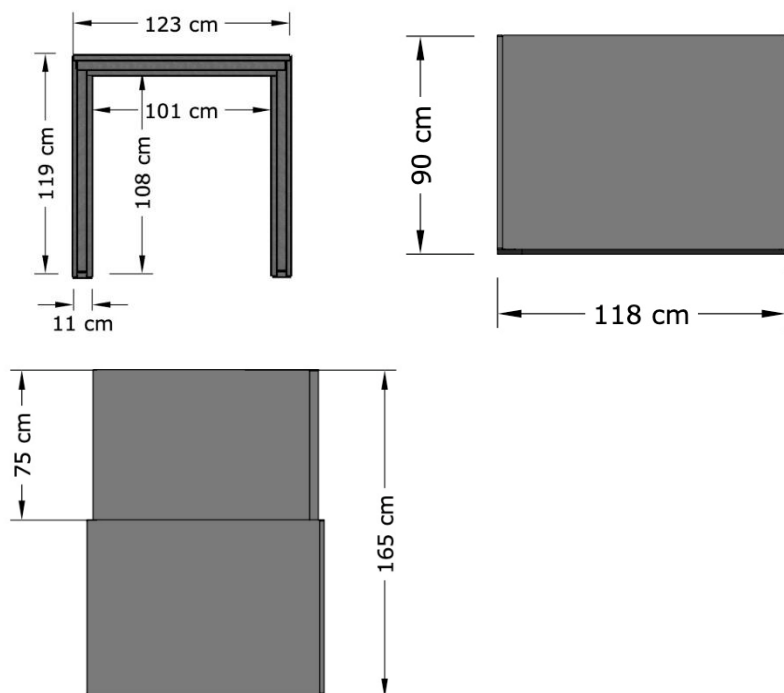

# Produktblad Hilo modell 1000

Artikelnummer MD500

Pris exkl moms

Med tyg prisgrupp 1, standardtyg 19 500 kr

Prisgrupp 2, Gabriel och Camira 24 500 kr

Prisgrupp 3, special offert

Bredd 1230 mm

Höjd 900 – 1650 mm

Djup 1190 mm

Skrivbordsbredd max 1000 mm

Rekommenderat skrivbordsdjup 600 - 800 mm