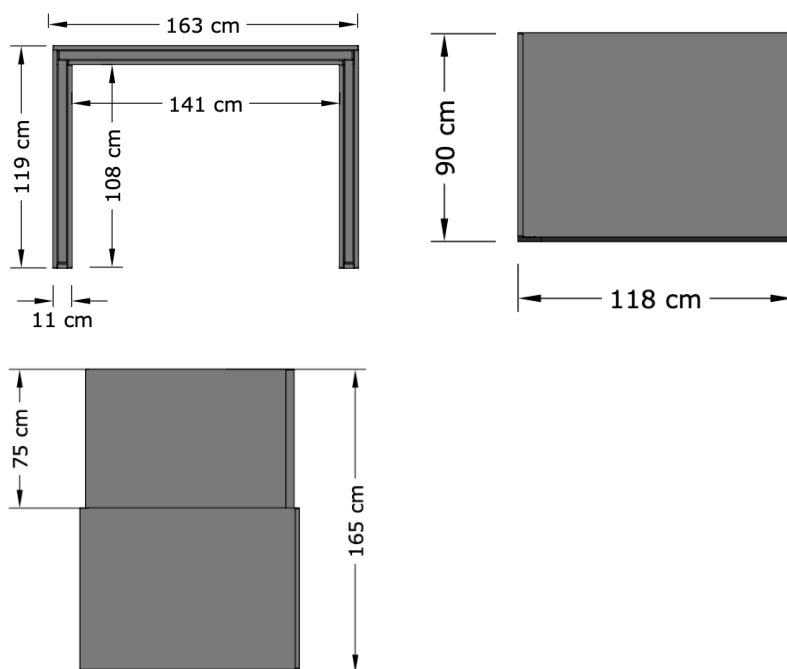

## Produktblad Hilo modell 1400

Artikelnummer MD540

Pris exkl moms

Med tyg prisgrupp 1, standardtyg 21 500 kr

Prisgrupp 2, Xpress och Camira 26 500 kr

Prisgrupp 3, special offert

Bredd 1630 mm

Höjd 900 – 1650 mm

Djup 1190 mm

Skrivbordsbredd max 1400 mm

Rekommenderat skrivbordsdjup 600 - 800 mm