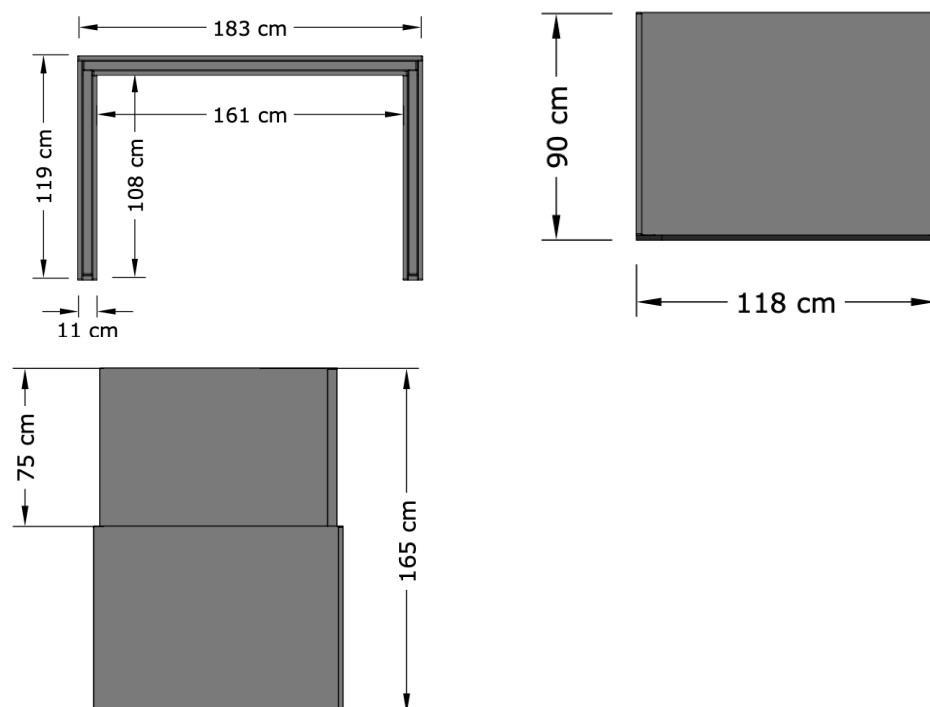

Produktblad Hilo modell 1600

Artikelnummer MD560

Bredd 1830 mm
Höjd 900 – 1650 mm
Djup 1190 mm

Pris exkl moms

Med tyg prisgrupp 1, standardtyg 22 500 kr

Prisgrupp 2, Xpress och Camira 27 500 kr

Prisgrupp 3, special offert

Skrivbordsbredd max 1600 mm

Rekommenderat skrivbordsdjup 600 - 800 mm

Material

Ram och kärna	MDF
Absorbentfyllning	A-klassat material av återvunnen PET
Teknik	In 220V 4A, Out DC32V, 4A CE-märkta komponenter
Beslag	Kromade