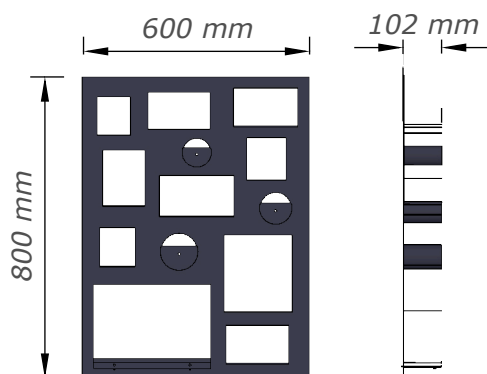

Whistler

Whistler

Designad för moderna kontor och konferenslokaler men gör sig lika bra i hemmet. Med produkten samlas allt nödvändigt material effektivt på ett ställe, och sparar plats i rummet. Är tillverkad i plåt och pulverlackad. HBD 800x600x102 mm. Design Patrick Karlsson. Mönsterskyddad.

Designed for modern offices, conference rooms and home. With the product all necessary material is collected efficiently in one place, saving space in the room. Is made of sheet metal and powder coated. HBD 800x600x102 mm. Design Patrick Karlsson. Design protected.