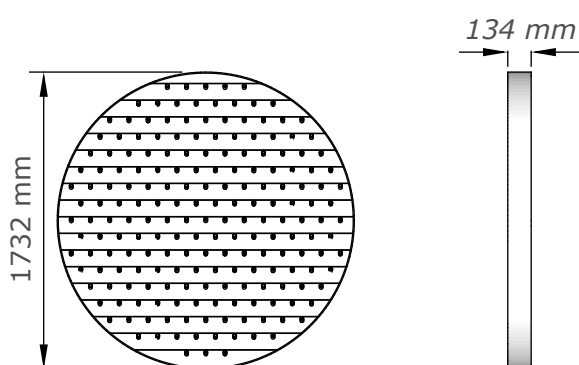

Everest

Everest - large

Everest large är en vägghängd möbel som organiserar kaffekoppar och muggar på ett iögonfallande, väldesignat och trevligt sätt. Den sparar plats i cafeterian på kontoret eller i restaurangens matsal. Everest large är för 199 koppar och är \varnothing 1700mm och 134mm djup. Finns även i storlek för 12 och 55 koppar. Gjord i furu och MDF. Design Patrick Karlsson. Designskyddad.

Everest Large is a wall mounted piece of furniture that organizes coffee mugs and cups in an eye-catching, well designed way. It saves space in the cafeteria, in the office or in the restaurants dining room. Everest Large is designed for 199 cups and is 1700mm wide and 134mm deep. Everest is also available in sizes for 55 and 12 cups. Made in pine and MDF. Design Patrick Karlsson. Design protected.