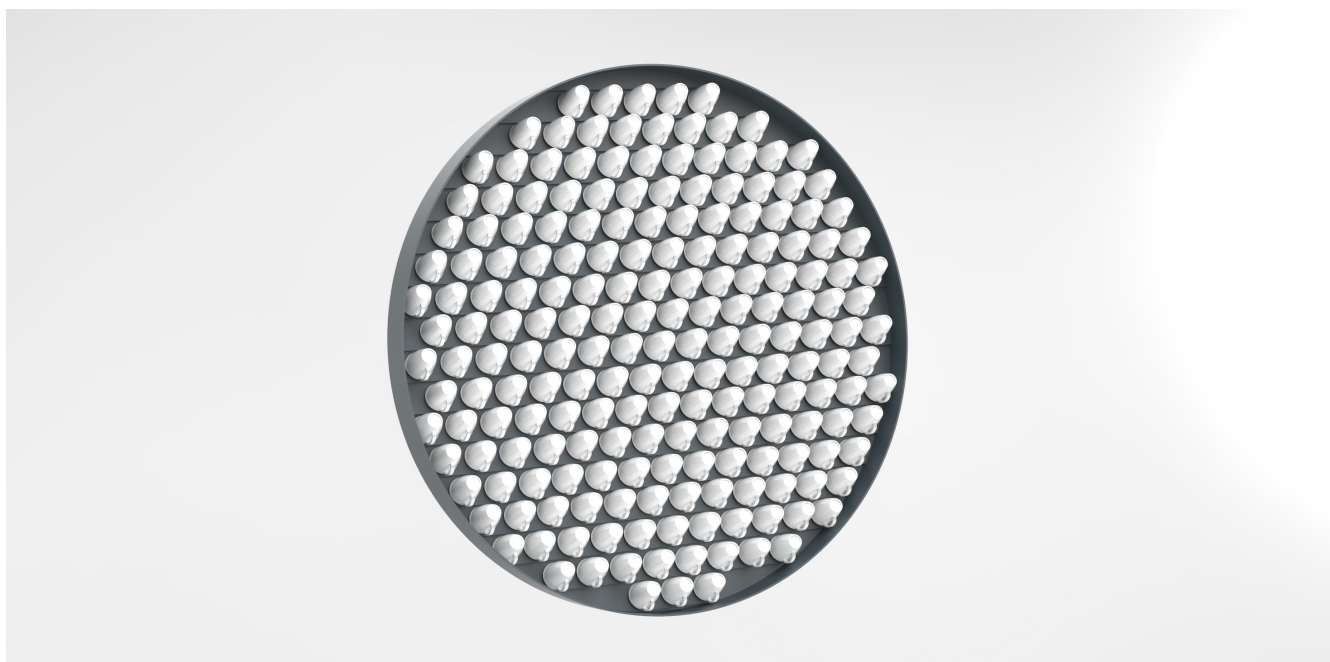

Everest

Everest - large

Everest large är en vägghängd möbel som organiserar kaffekoppar och muggar på ett iögonfallande, väldesignat och trevligt sätt. Den sparar plats i cafeterian på kontoret eller i restaurangens matsal. Everest large är för 199 koppar och är \varnothing 1700mm och 134mm djup. Finns även i storlek för 12 och 55 koppar. Gjord i furu och MDF. Design Patrick Karlsson. Designskyddad.

Everest Large is a wall mounted piece of furniture that organizes coffee mugs and cups in an eye-catching, well designed way. It saves space in the cafeteria, in the office or in the restaurants dining room. Everest Large is designed for 199 cups and is 1700mm wide and 134mm deep. Everest is also available in sizes for 55 and 12 cups. Made in pine and MDF. Design Patrick Karlsson. Design protected.