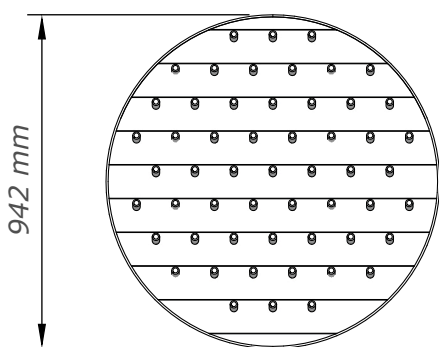

## Everest Medium

Everest Medium är en vägghängd möbel som organiserar kaffekoppar och muggar på ett iögonfallande, väldesignat och trevligt sätt. Den sparar plats i cafeterian på kontoret eller i restaurangens matsal. Everest Medium är designad för 55 koppar och är 942 mm i diameter och 134 mm djup. Tillverkad i furu, plywood och MDF. Everest finns också i storlekar för 12 och 199 koppar. Design Patrick Karlsson. Designskyddad

Everest Medium is a wall mounted piece of furniture that organizes coffee mugs and cups in an eye-catching, well designed way. It saves space in the cafeteria, in the office or in the restaurants dining room. Everest Medium is designed for 55 cups and is 942 mm wide and 134 mm deep. Everest is also available in sizes for 12 and 199 cups. Made in pine, plywood and MDF. Design Patrick Karlsson. Design protected.