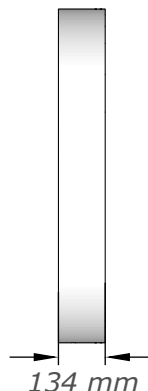

## Everest Medium

Everest Medium är en vägghängd möbel som organiserar kaffekoppar och muggar på ett iögonfallande, väldesignat och trevligt sätt. Den sparar plats i cafeterian på kontoret eller i restaurangens matsal. Everest Medium är designad för 55 koppar och är 942 mm i diameter och 134 mm djup. Tillverkad i furu, plywood och MDF. Everest finns också i storlekar för 12 och 199 koppar. Design Patrick Karlsson. Designskyddad

Everest Medium is a wall mounted piece of furniture that organizes coffee mugs and cups in an eye-catching, well designed way. It saves space in the cafeteria, in the office or in the restaurants dining room. Everest Medium is designed for 55 cups and is 942 mm wide and 134 mm deep. Everest is also available in sizes for 12 and 199 cups. Made in pine, plywood and MDF. Design Patrick Karlsson. Design protected.