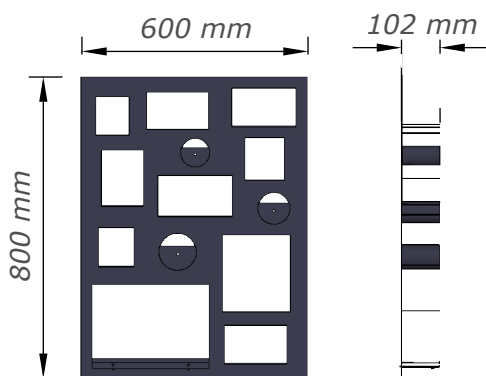

Whistler

Whistler

Designad för moderna kontor och konferenslokaler men gör sig lika bra i hemmet. Med produkten samlas allt nödvändigt material effektivt på ett ställe, och sparar plats i rummet. Är tillverkad i plåt och pulverlackad. HBD 800x600x102 mm. Design Patrick Karlsson. Mönsterskyddad.

Designed for modern offices, conference rooms and home. With the product all necessary material is collected efficiently in one place, saving space in the room. Is made of sheet metal and powder coated. HBD 800x600x102 mm. Design Patrick Karlsson. Design protected.