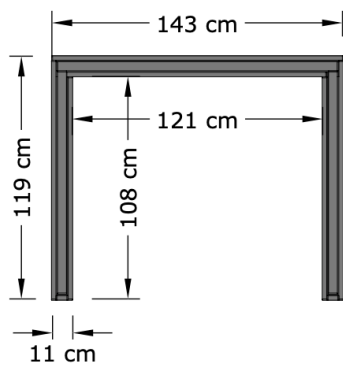

## Produktblad Hilo modell 1200

Artikelnummer MD520

Mått

Bredd 1430 mm  
Höjd 900 – 1650 mm  
Djup 1190 mm

Skrivbordsbredd max 1200 mm

Rekommenderat skrivbordsdjup 600 - 800 mm. Produkten tillverkas också för 1000 mm, 1400 mm och 1600 mm breda skrivbord.