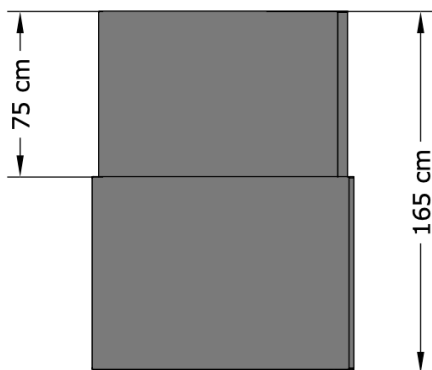

## Produktblad Hilo modell 1200

Artikelnummer MD520

Mått

Bredd 1430 mm  
Höjd 900 – 1650 mm  
Djup 1190 mm

Skrivbordsbredd max 1200 mm

Rekommenderat skrivbordsdjup 600 - 800 mm. Produkten tillverkas också för 1000 mm, 1400 mm och 1600 mm breda skrivbord.