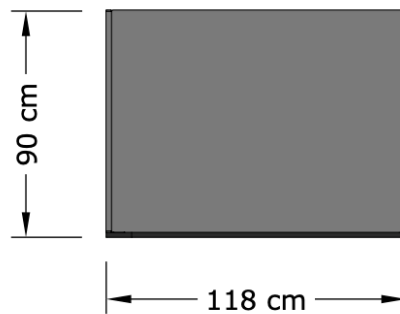

## Produktblad Hilo modell 1200

Artikelnummer MD520

Mått

Bredd 1430 mm  
Höjd 900 – 1650 mm  
Djup 1190 mm

Skrivbordsbredd max 1200 mm

Rekommenderat skrivbordsdjup 600 - 800 mm. Produkten tillverkas också för 1000 mm, 1400 mm och 1600 mm breda skrivbord.