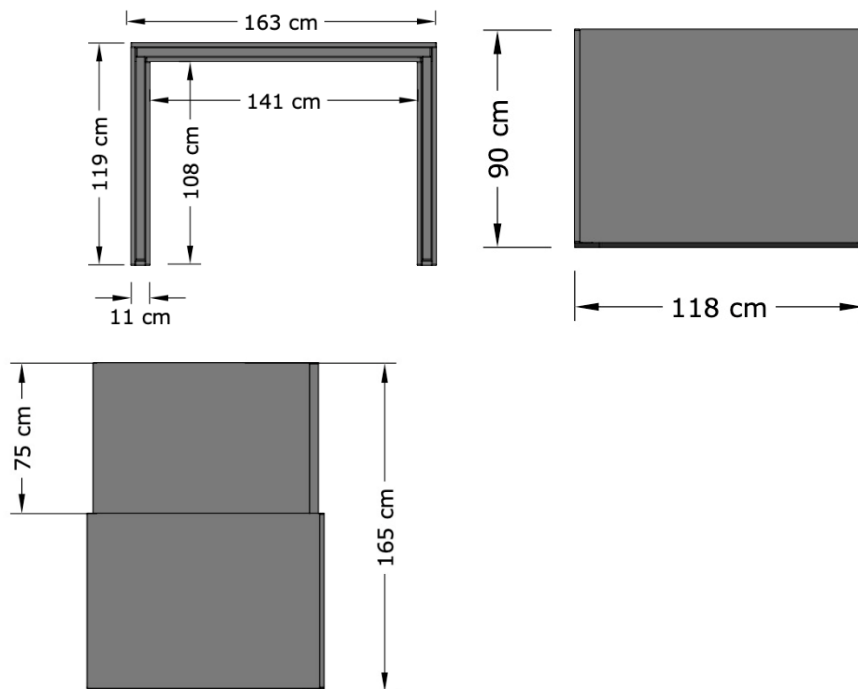

## Tuotetiedot HILO-malli 1400

Artikkeli MD540

Hilo-malli 1400 on suunniteltu työtasoille, joiden enimmäisleveys on 1400 mm. Malleja on myös pöydille, joiden enimmäisleveys on 1000 mm, 1200 mm ja 1600 mm.

L: 1630 mm  
K: 900 - 1650 mm  
S: 1190 mm

Pöytäleveys enintään 1400 mm  
Suositeltava työpöydän syvyys 600 - 800 mm

Integroitu äänenvaimennuskehys on täytetty 20 mm:n A-luokan äänenvaimennusmateriaalilla, joka on ympäröity 6 mm:n massiivipuulevyillä. Hilo on päällystetty 3 mm:n vahtolaminoidulla kankaalla.

Sermiä säädetään portaattomasti, 90 cm:n alimmasta asennosta, korkeimpaan 165 cm asentoon. Voit ohjelmoida korkeintaan neljä erilaista korkeutta.

Hilo toimii kaikenlaisissa työpöydissä. Suositeltava pöydän syvyys on 60-80 cm. Pöytä on erillään Hilosta, paitsi korkeudensäädin, joka on kiinnitetty pöydän alle kahdella ruuvilla.